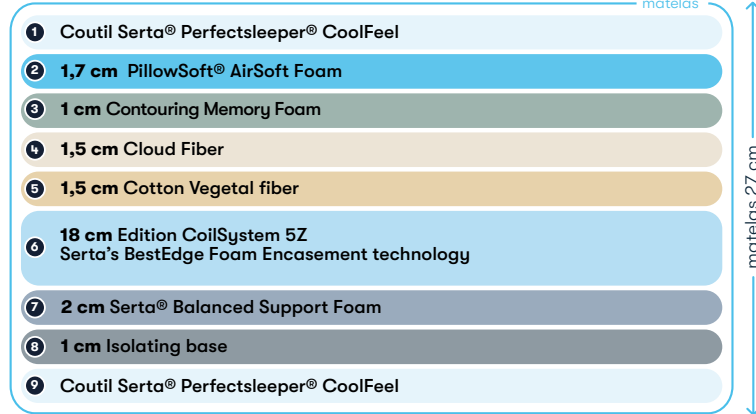

## Description

L'association entre une mousse confort de technologie Serta® PillowSoft® AirSoft Foam & les 5 zones de ressorts Serta® CoilSystem pour garantir un soutien dynamique sur-mesure !

## Composition

Coutil Superstrech  
Serta Perfectsleeper®  
CoolFeel

27 cm

Ressorts  
CoilSystem 5Z

PillowSoft®  
Air foam

Contouring  
Memory Foam

Cotton  
Vegetal fiber

Indépendance  
de couchage

Perfectsleeper®  
CoolFeel