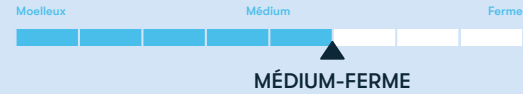

Description

L'association entre une mousse confort de technologie Serta® PillowSoft® AirSoft Foam & les 5 zones de ressorts Serta® CoilSystem pour garantir un soutien dynamique sur-mesure !

Composition