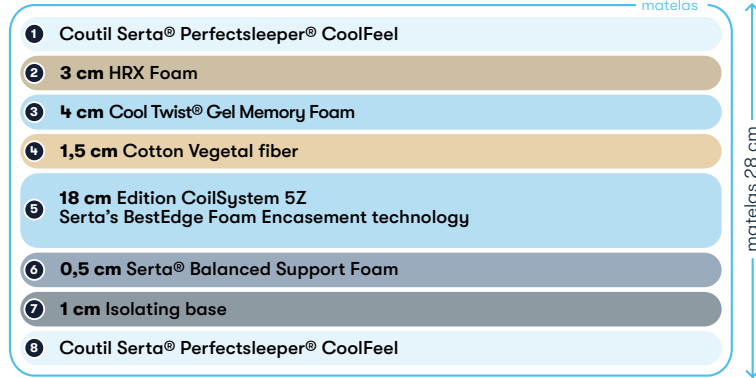

Description

La combinaison de 3 technologies : mousse **haute-résilience**, mousse à **mémoire de forme gel** et ressorts 5 zones **Serta® CoilSystem** pour un confort enveloppant.

Composition

Coutil Superstrech
Serta Perfectsleeper®
CoolFeel

Ressorts
CoilSystem 5Z

Mousse HRX

Cool Twist® Gel
Memory Foam

Cotton
Vegetal fiber

Indépendance
de couchage

Perfectsleeper®
CoolFeel

Pacific Peace

Matelas à ressorts Confort Enveloppant