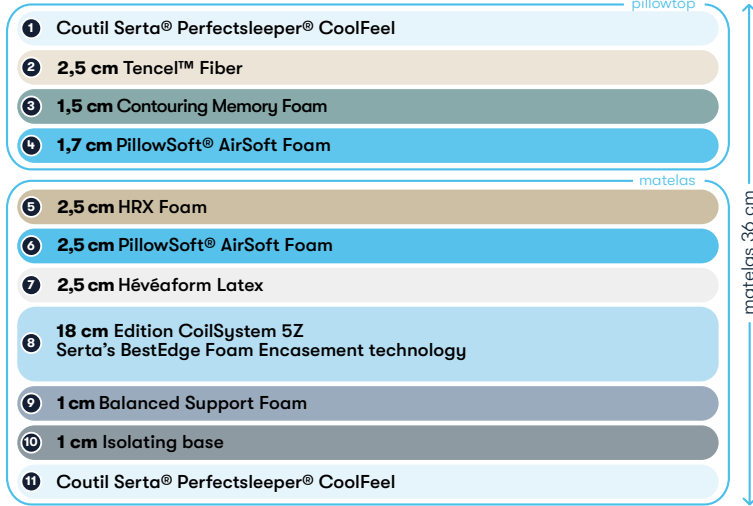

## Description

L'équilibre parfait de ce matelas avec topper **EuroPillowtop** intégré, composé d'un garnissage **TENCEL™** en fibres végétales, de mousses ergonomiques et respirantes certifiées Serta®, du renfort **Latex Hévéaform** et du soutien 5 zones des ressorts **Serta® CoilSystem**, pour vous garantir un confort équilibré, aéré et régénérant.

## Composition

Coutil Superstrech  
Serta Perfectsleeper®  
CoolFeel